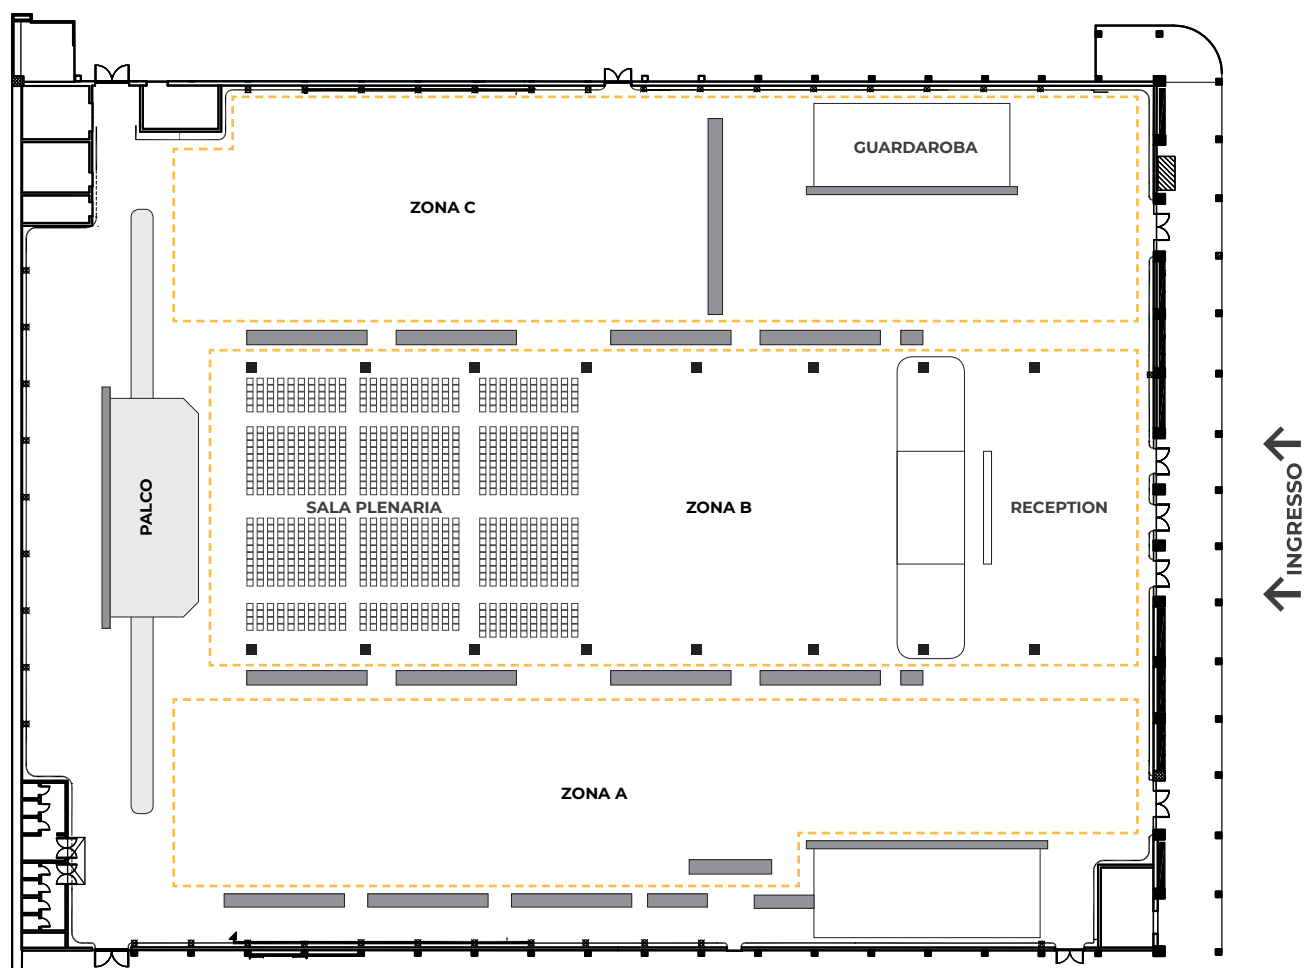

SPAZI Q EVENTI

PADOVA

SOLUZIONE C

SALA PLENARIA DA 800/1000 IN ZONA B

AREA CATERING IN ZONA A + C

	ZONA A	ZONA B	ZONA C
LUNGHEZZA	70 m	70	70 m
LARGHEZZA	13 m	25 m	16 m
ALTEZZA	7	7	7
SUPERFICIE	910 mq	1.750 mq	1.120 mq