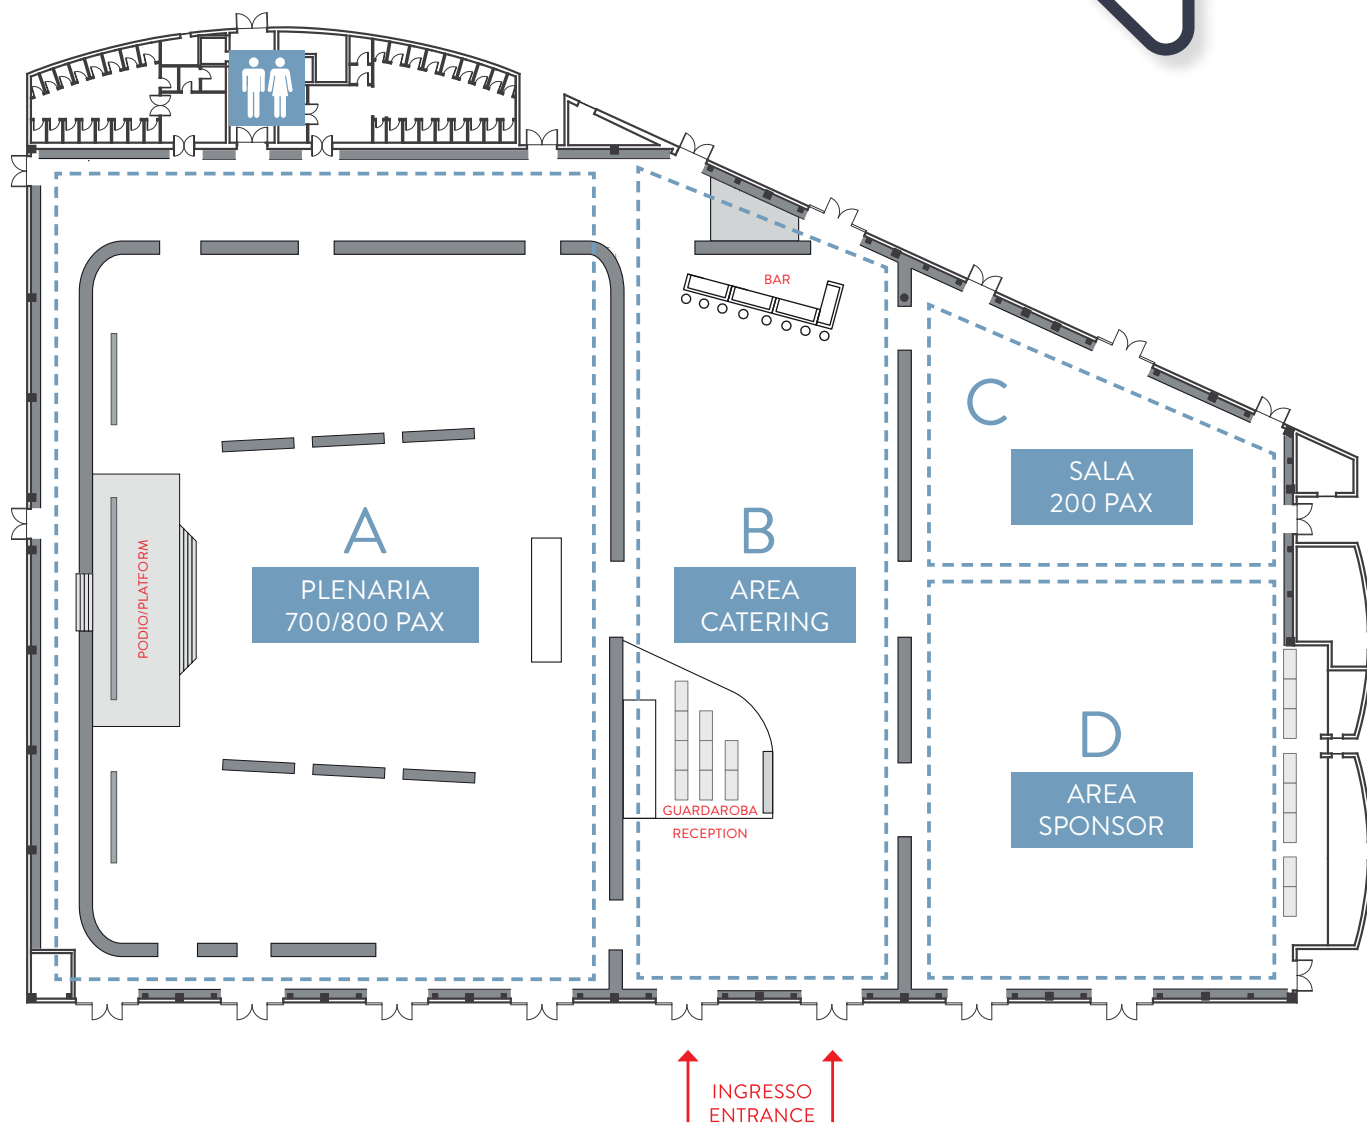

Spazio Eventi Padova - Vega

- Plenaria da 700/800 pax
- Area catering
- Sala parallela da 200 pax
- Area sponsor

	ZONA			
	A	B	C	D
Lunghezza/Length	41 m	22 m	30 m	30 m
Larghezza/Width	62 m	60 m	12 m	40 m
Altezza/Height	6 m	6 m	6 m	6 m
Superficie/Surface	2542 m ²	1320 m ²	360 m ²	1200 m ²