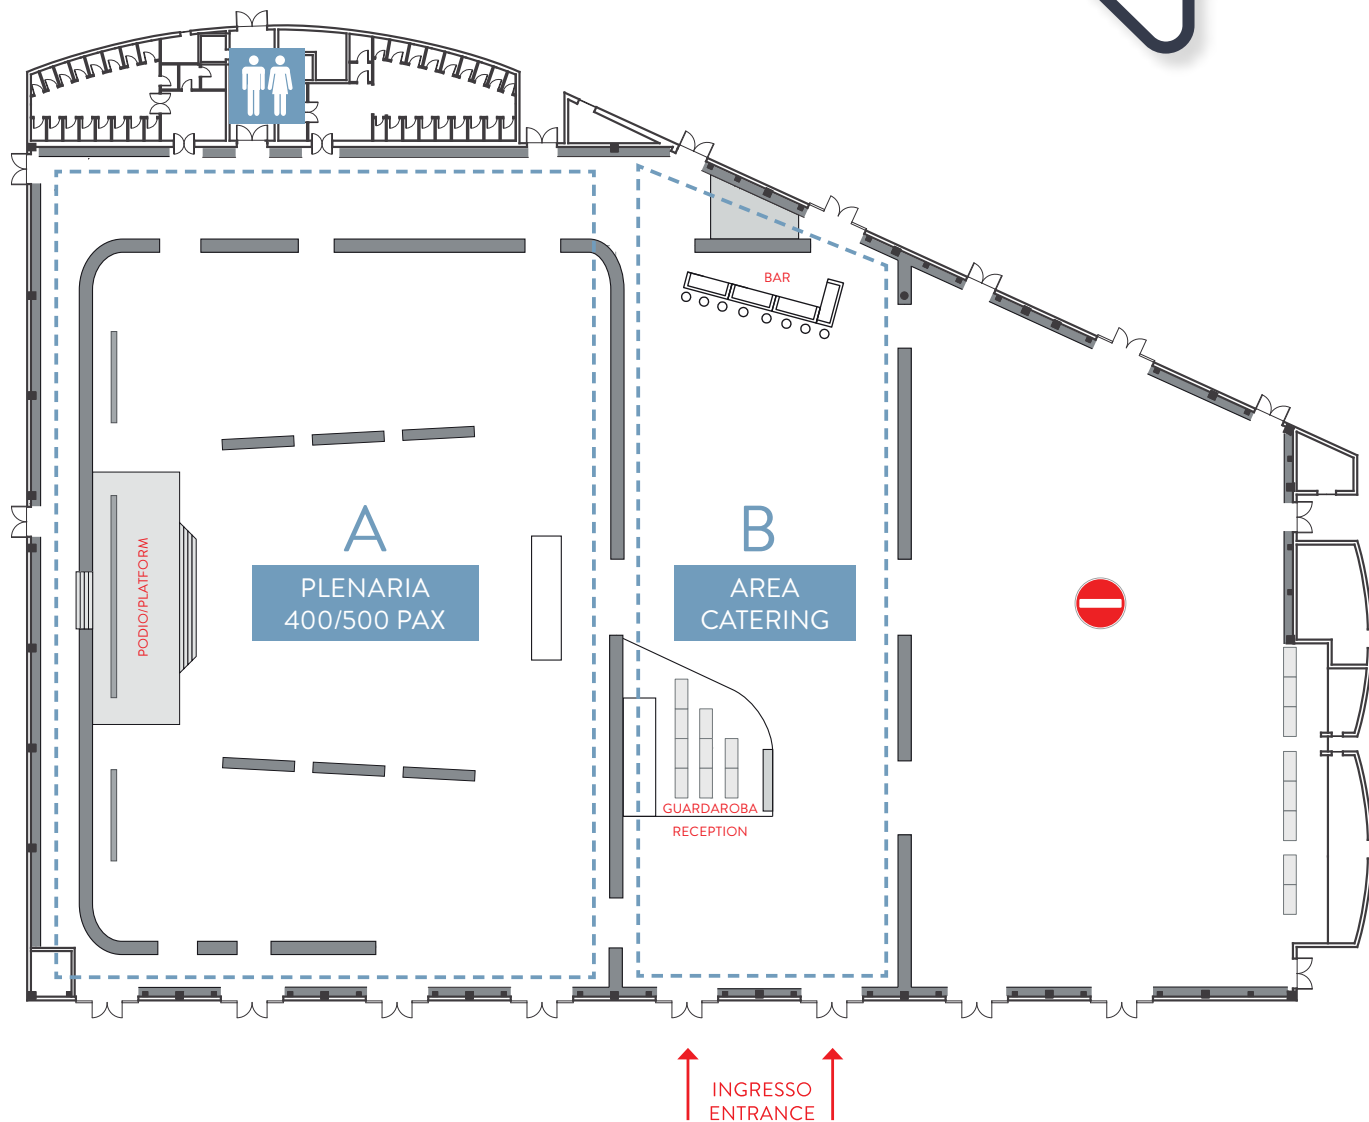

# Spazio Eventi Padova - Antares

- Plenaria da 400/500 pax
- Area catering

ZONA

	A	B
Lunghezza/Length	41 m	22 m
Larghezza/Width	62 m	60 m
Altezza/Height	6 m	6 m
Superficie/Surface	2542 m <sup>2</sup>	1320 m <sup>2</sup>