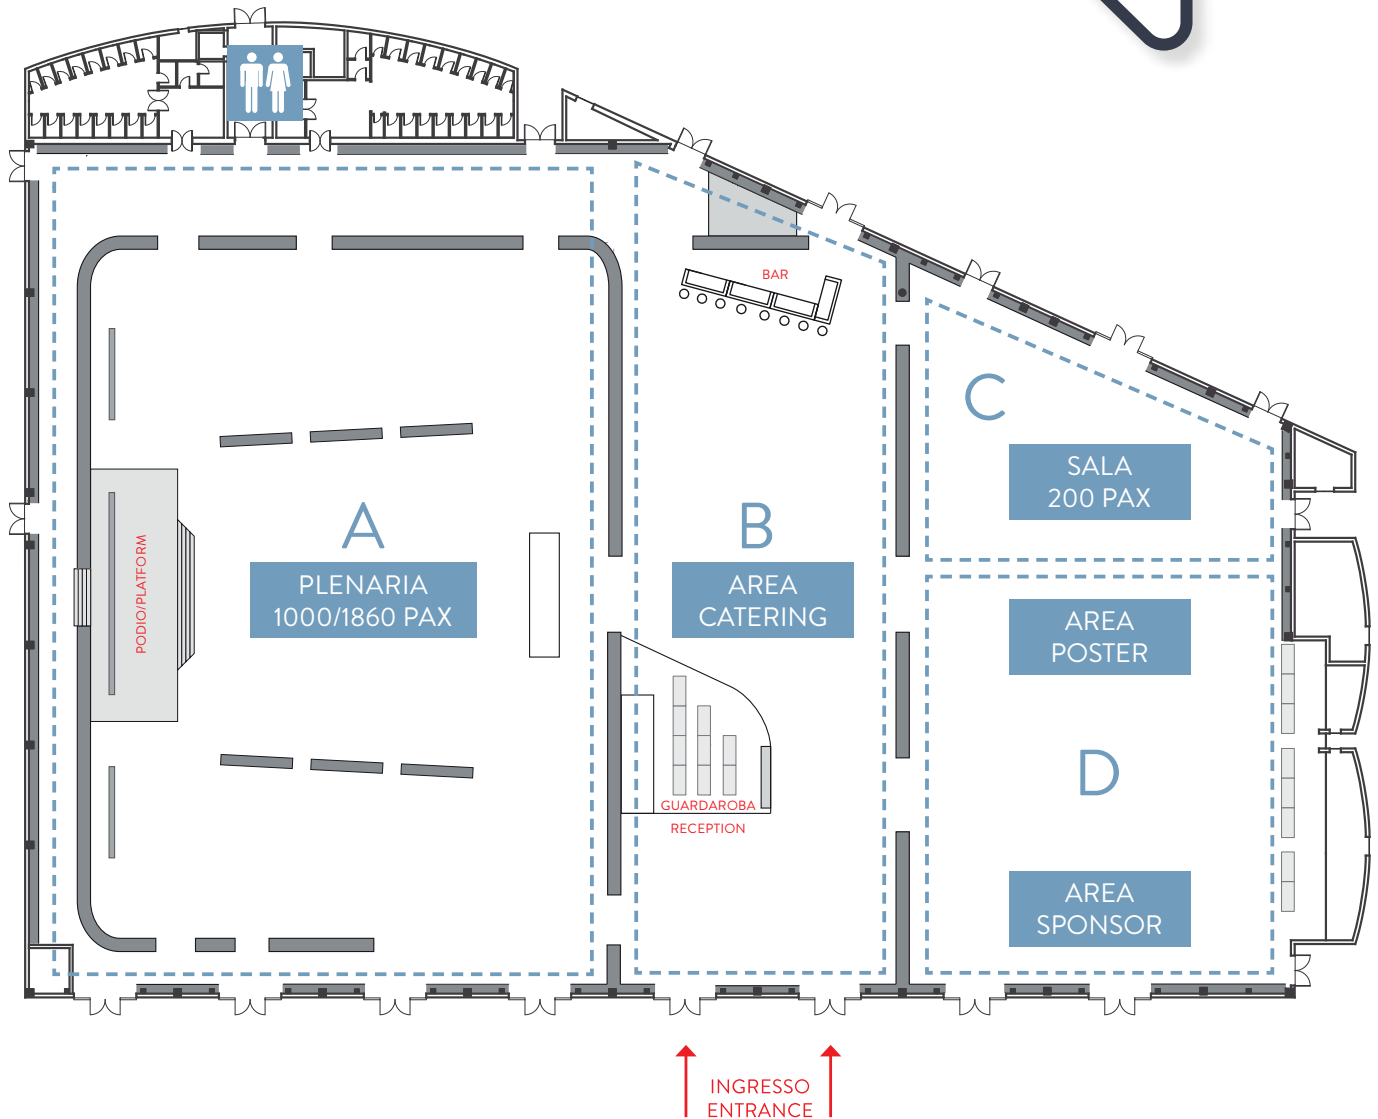

# Spazio Eventi Padova - Arturo

- Plenaria da 1000/1860 pax
- Area catering
- Sala parallela da 200 pax
- Area sponsor e poster

	ZONA			
	A	B	C	D
Lunghezza/Length	41 m	22 m	30 m	30 m
Larghezza/Width	62 m	60 m	12 m	40 m
Altezza/Height	6 m	6 m	6 m	6 m
Superficie/Surface	2542 m <sup>2</sup>	1320 m <sup>2</sup>	360 m <sup>2</sup>	1200 m <sup>2</sup>

11