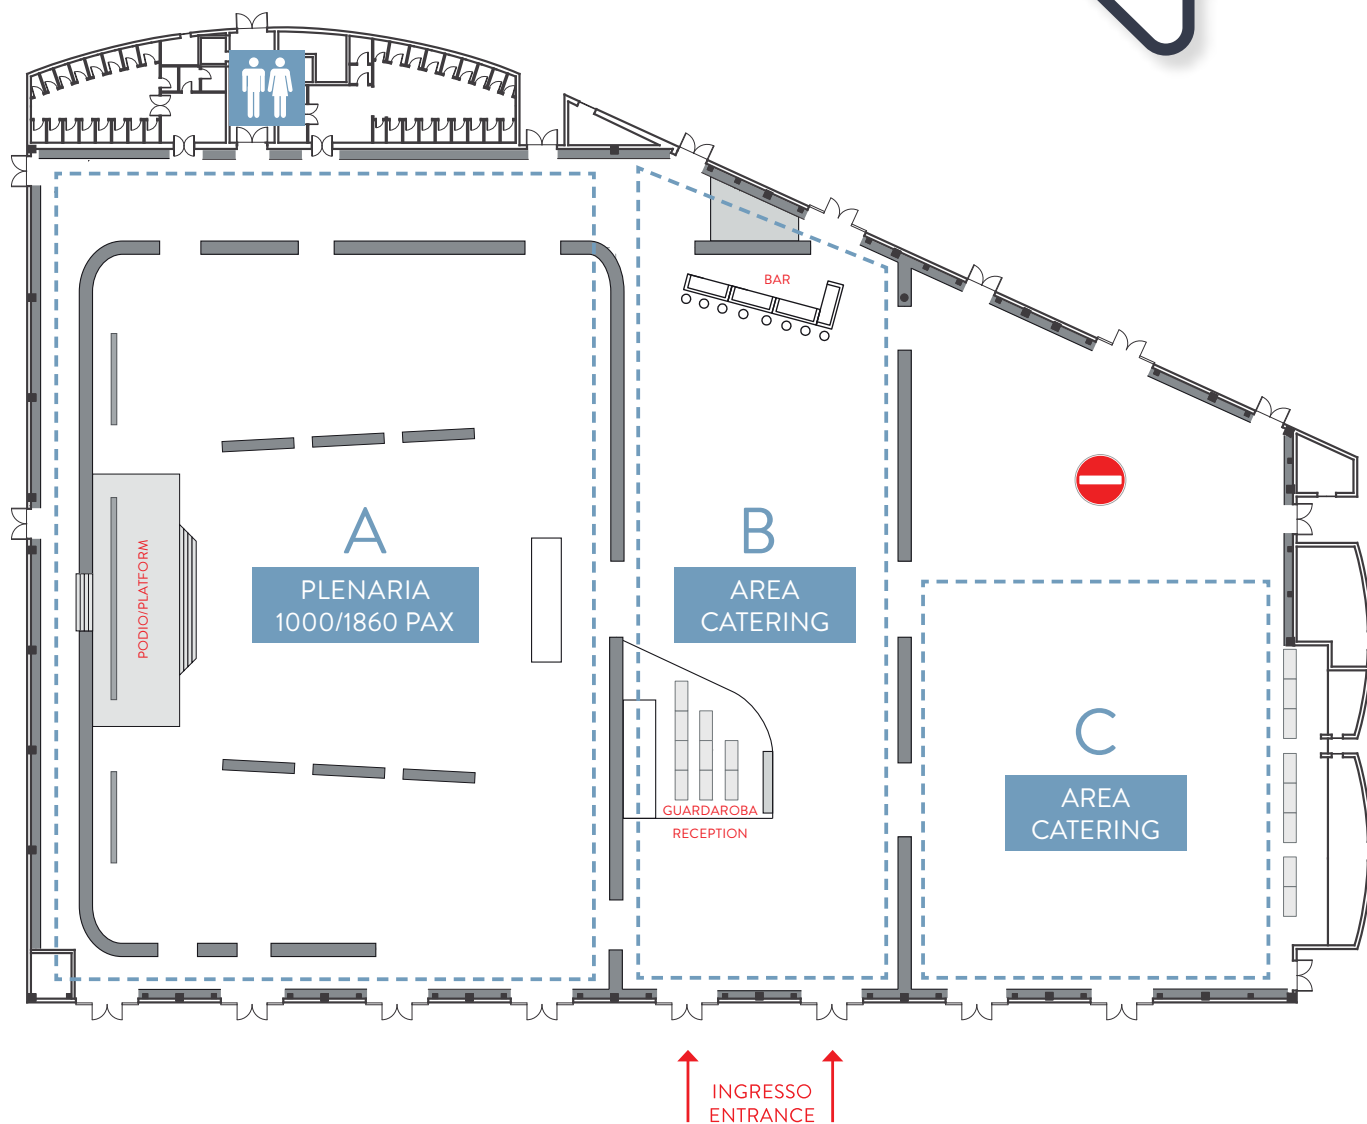

Spazio Eventi Padova - Capella

- Plenaria da 1000/1860 pax
- Area catering

	ZONA		
	A	B	C
Lunghezza/Length	41 m	22 m	30 m
Larghezza/Width	62 m	60 m	40 m
Altezza/Height	6 m	6 m	6 m
Superficie/Surface	2542 m ²	1320 m ²	1200 m ²