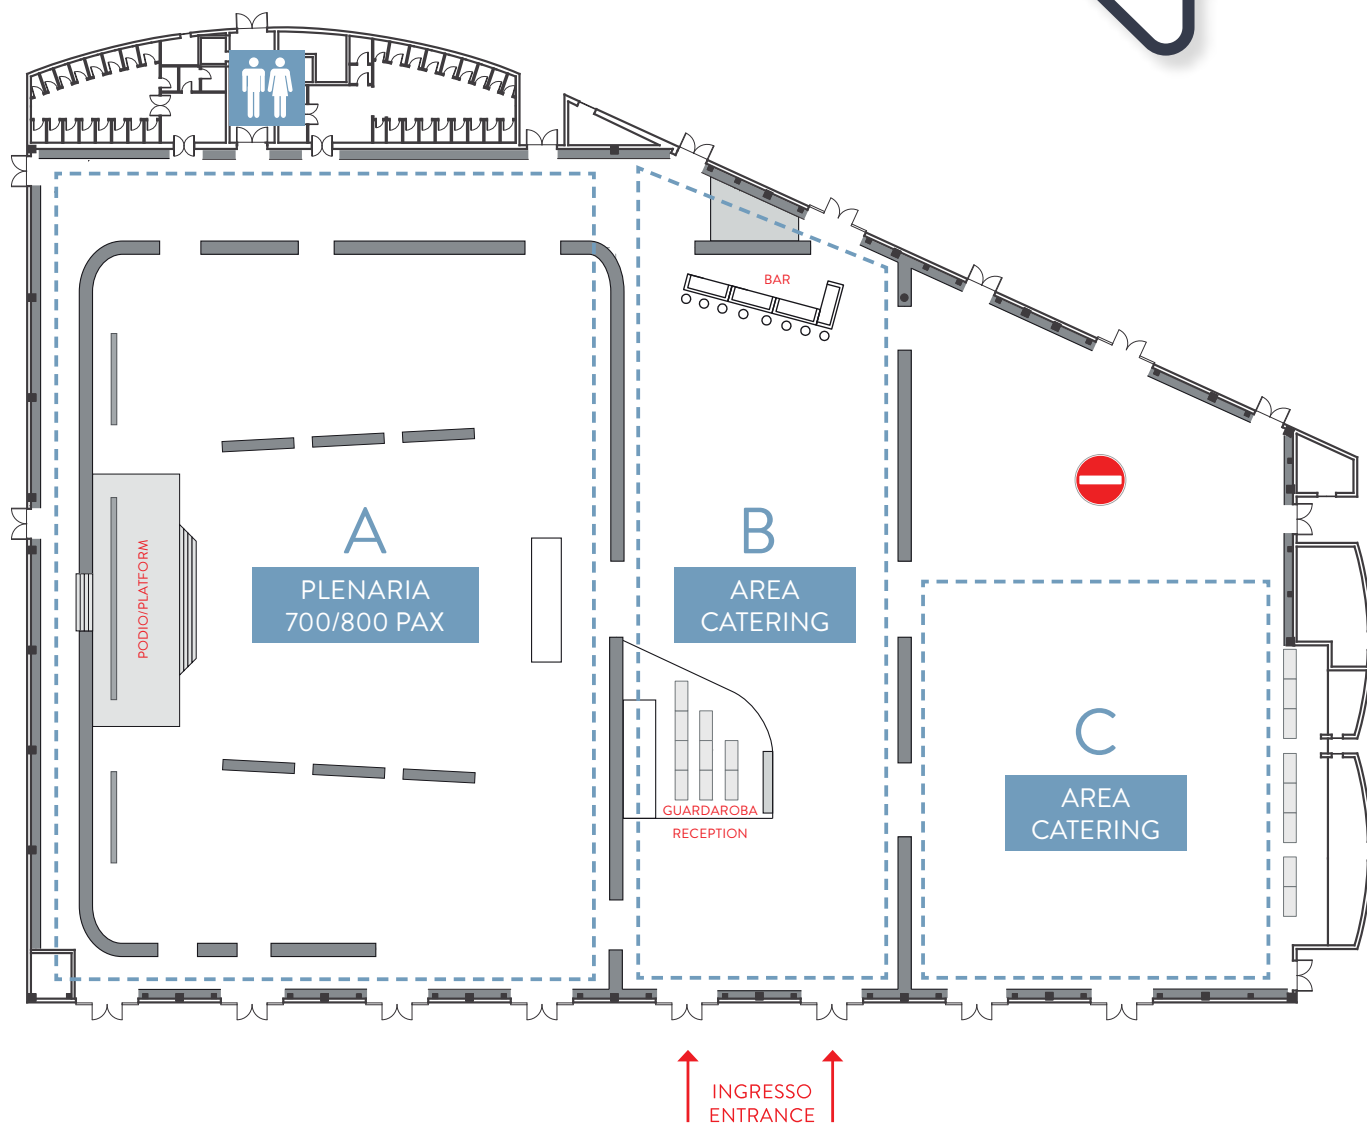

Spazio Eventi Padova - Leonis

- Plenaria da 700/800 pax
- Area catering

	ZONA		
	A	B	C
Lunghezza/Length	41 m	22 m	30 m
Larghezza/Width	62 m	60 m	40 m
Altezza/Height	6 m	6 m	6 m
Superficie/Surface	2542 m ²	1320 m ²	1200 m ²