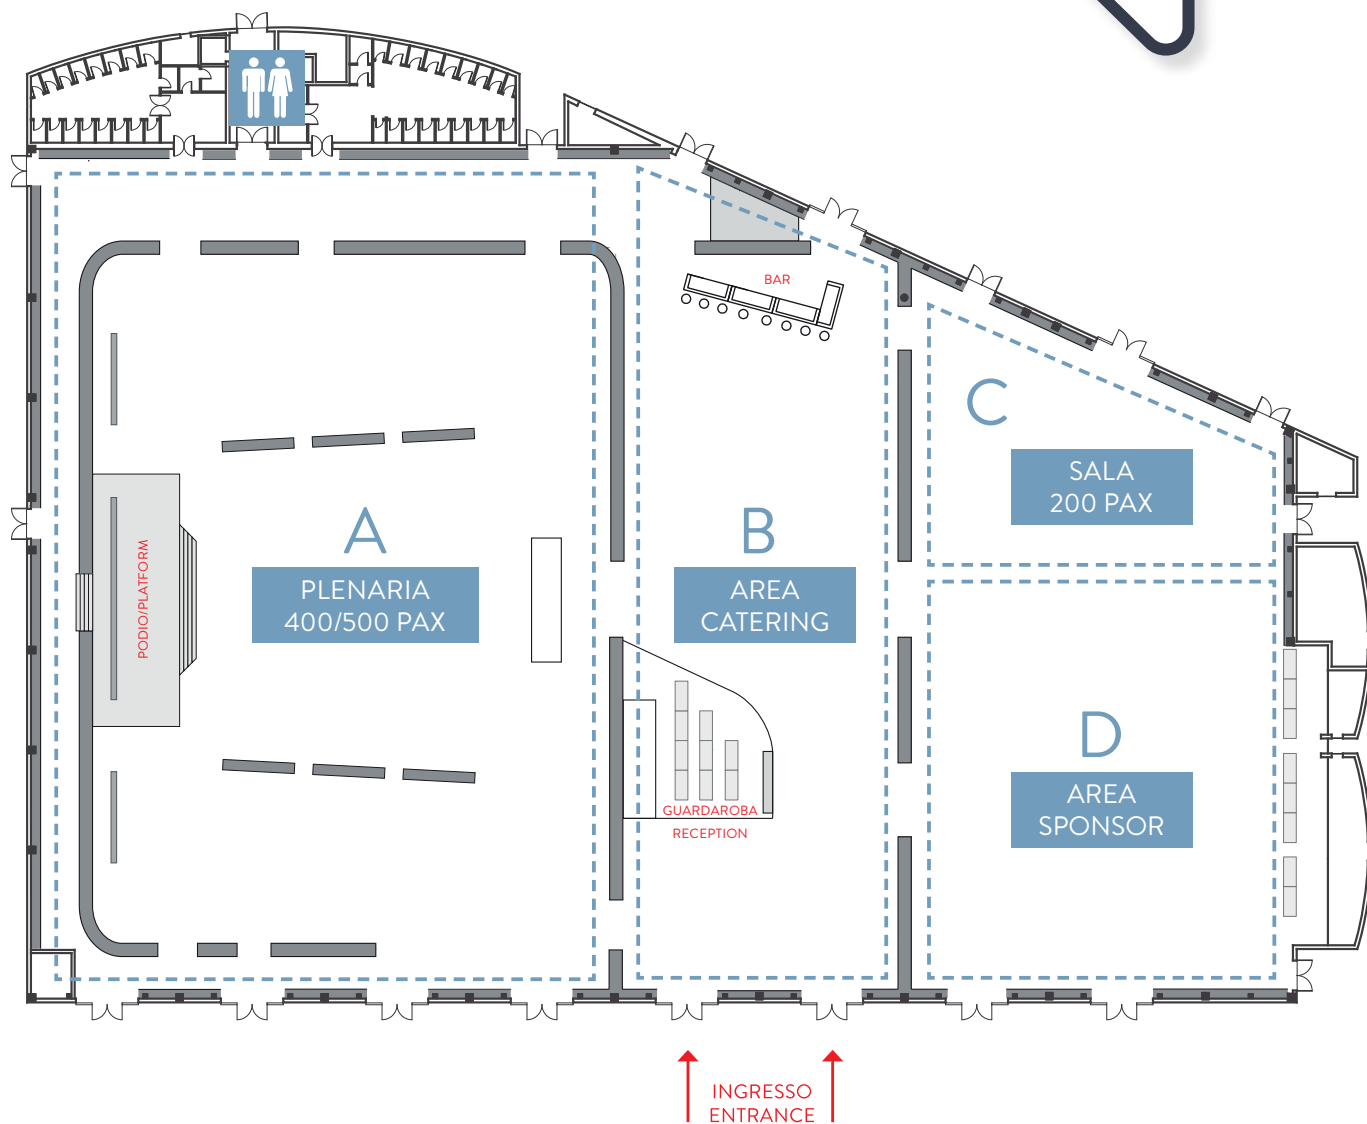

Spazio Eventi Padova - Sirio

- Plenaria da 400/500 pax
- Area catering
- Sala parallela da 200 pax
- Area sponsor

	ZONA			
	A	B	C	D
Lunghezza/Length	41 m	22 m	30 m	30 m
Larghezza/Width	62 m	60 m	12 m	40 m
Altezza/Height	6 m	6 m	6 m	6 m
Superficie/Surface	2542 m ²	1320 m ²	360 m ²	1200 m ²