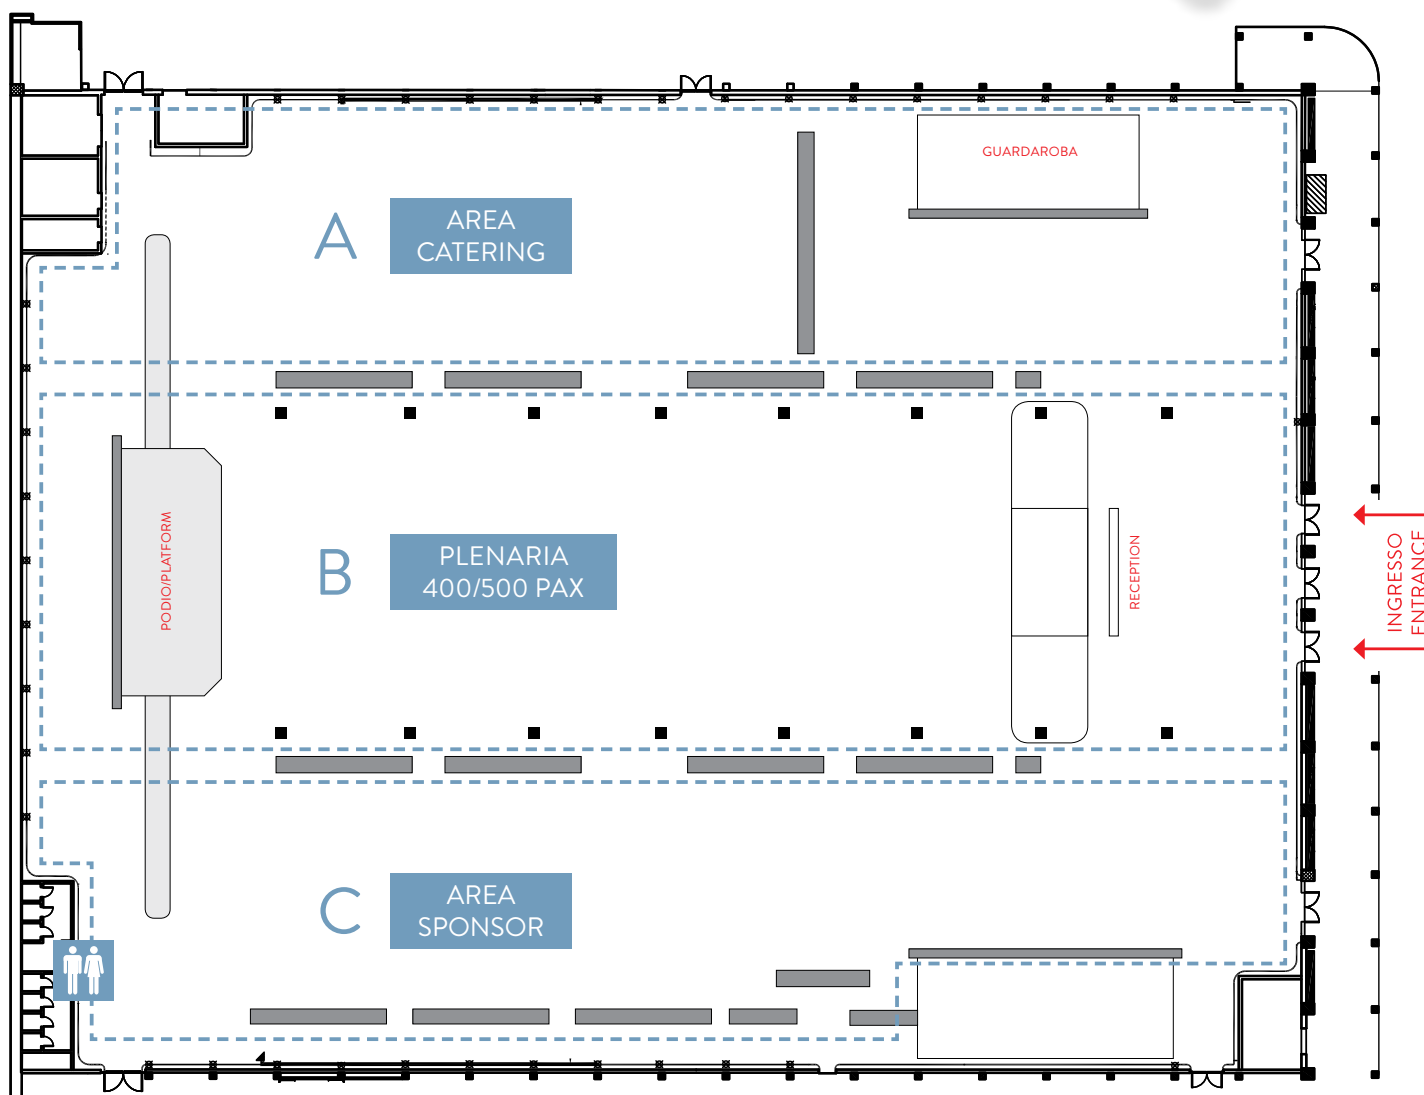

Spazio Eventi Padova - Ercole

- Plenaria da 400/500 pax
- Area catering
- Area sponsor

	ZONA		
	A	B	C
Lunghezza/Length	70 m	70 m	70 m
Larghezza/Width	13 m	25 m	16 m
Altezza/Height	7 m	7 m	7 m
Superficie/Surface	910 m ²	1750 m ²	1120 m ²