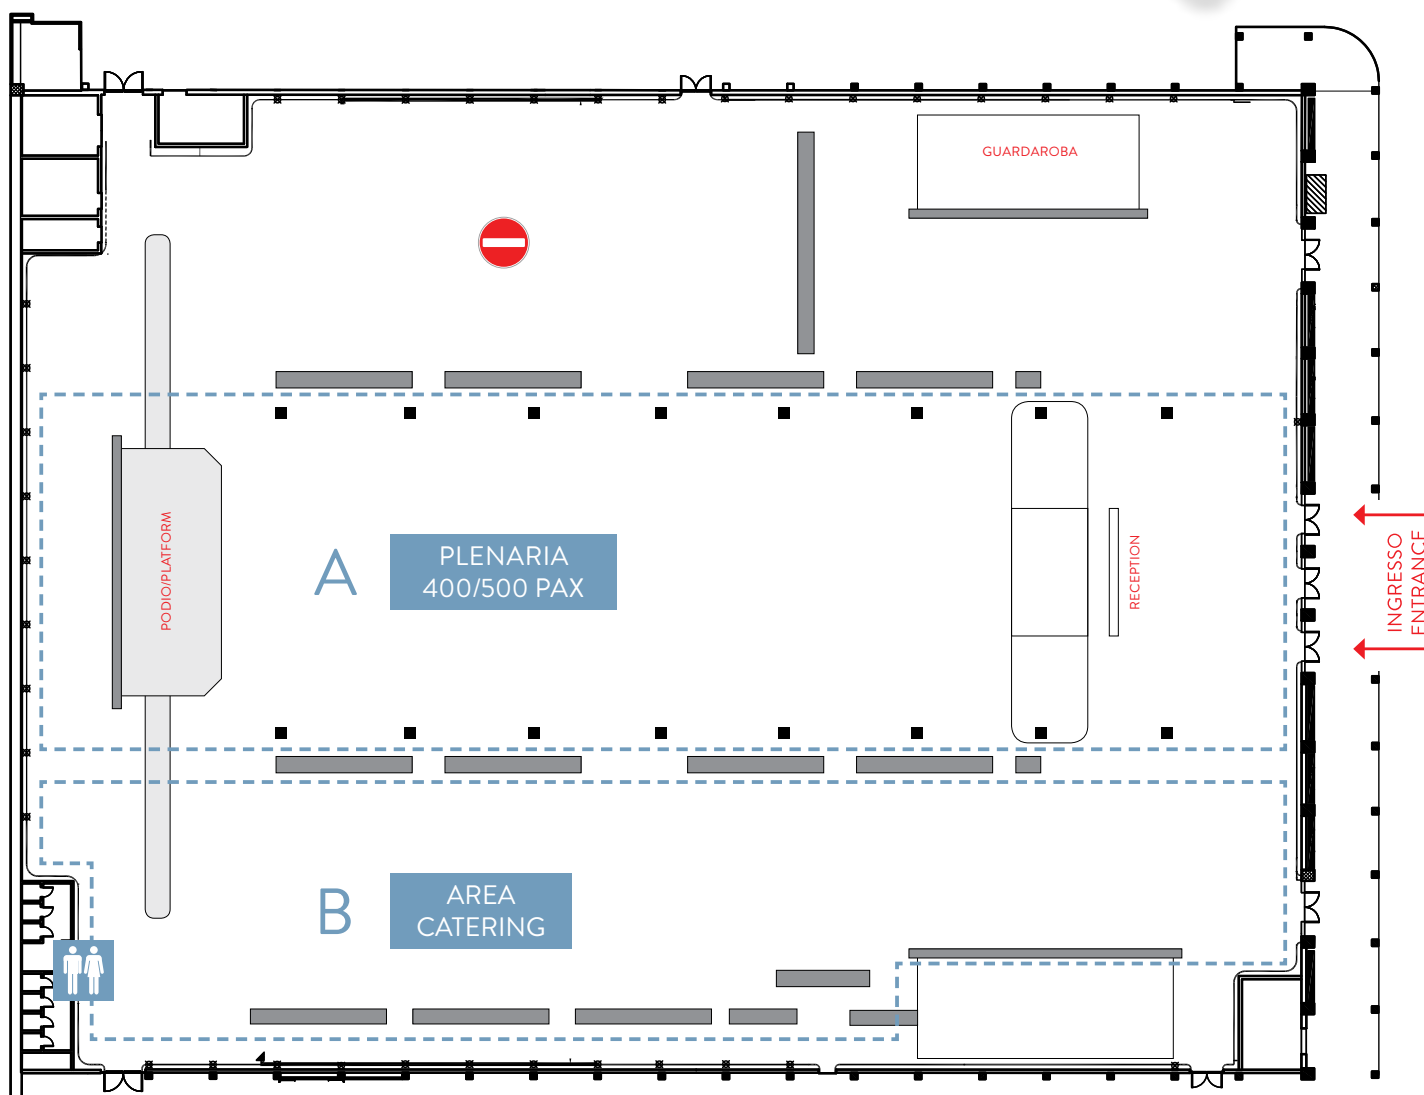

Spazio Eventi Padova - Leone

- Plenaria da 700/800 pax
- Area catering

ZONA

	A	B
Lunghezza/Length	70 m	70 m
Larghezza/Width	25 m	16 m
Altezza/Height	7 m	7 m
Superficie/Surface	1750 m ²	1120 m ²

14