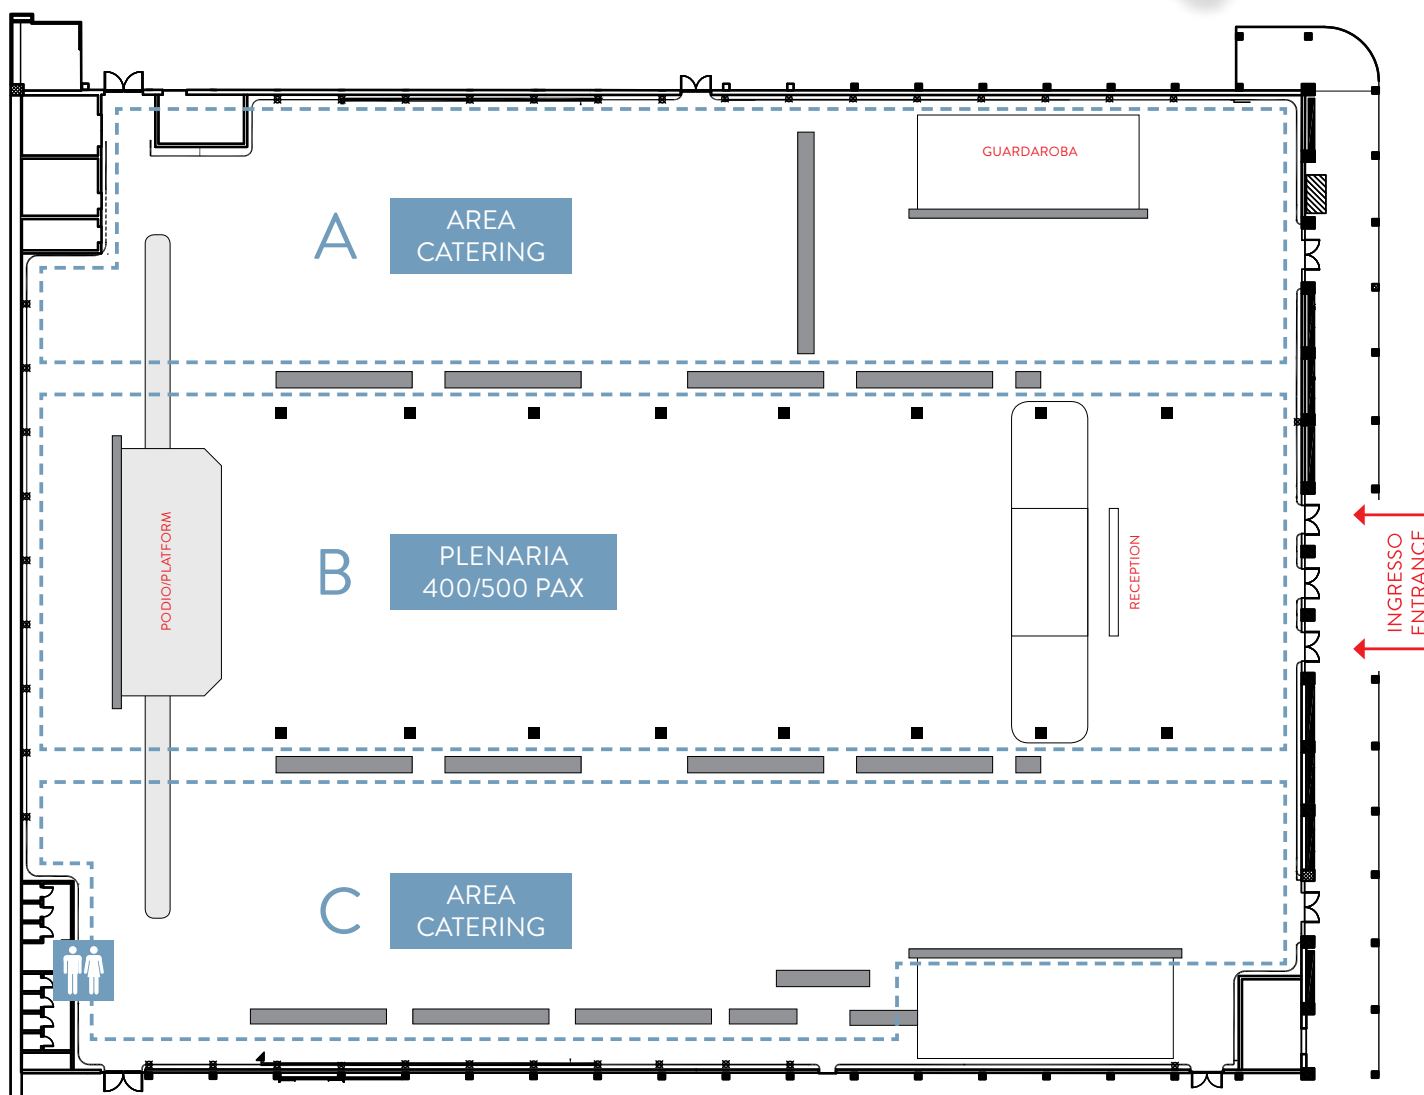

Spazio Eventi Padova - Orione

- Plenaria da 800/1000 pax
- Area catering (entrambi i lati)

	ZONA		
	A	B	C
Lunghezza/Length	70 m	70 m	70 m
Larghezza/Width	13 m	25 m	16 m
Altezza/Height	7 m	7 m	7 m
Superficie/Surface	910 m ²	1750 m ²	1120 m ²